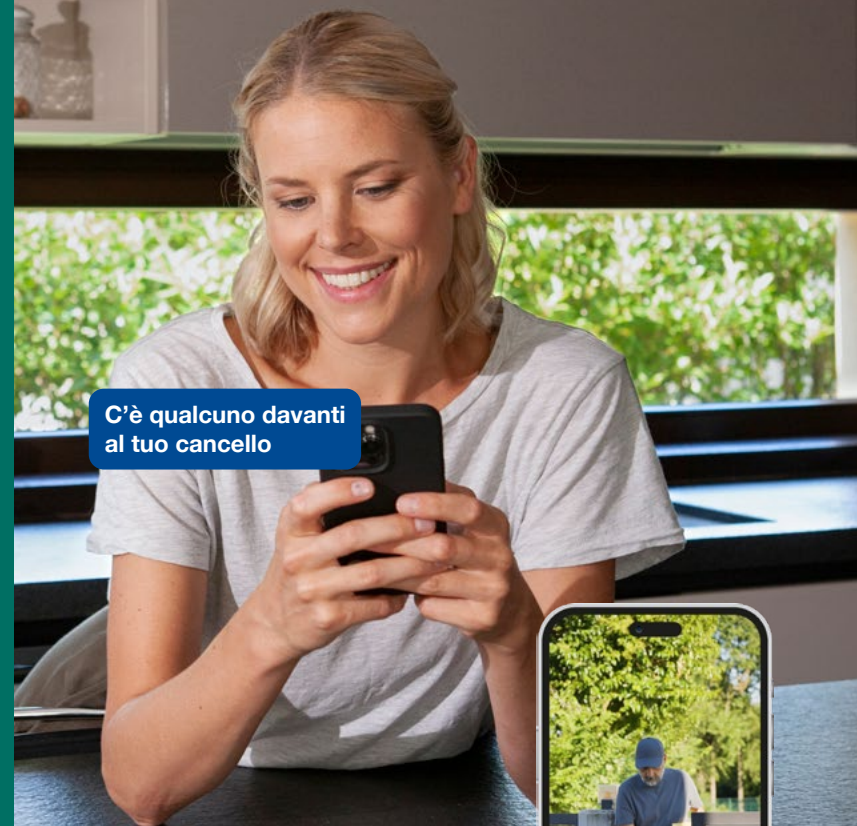

Analisi avanzata delle immagini

Allarme luminoso e sonoro

Altoparlante e microfono integrati

Alta risoluzione a colori 24/7

Sempre connesse

C'è qualcuno davanti al tuo cancello

Yubii Home App

GET IT ON
Google Play